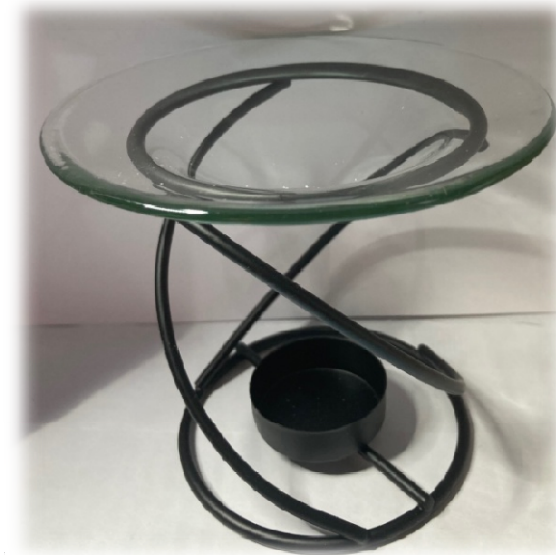

BRULEUR METAL

TARIF 12.90 €

Pour changer votre fondant :

Le faire fondre un petit peu et lorsqu'il commence à être liquide, le verser sur un essuie tout. Ou alors, lorsque votre fondant est froid, placer votre brûleur 15 mn au congélateur, et 5 mn après sa sortie décoller délicatement le fondant.