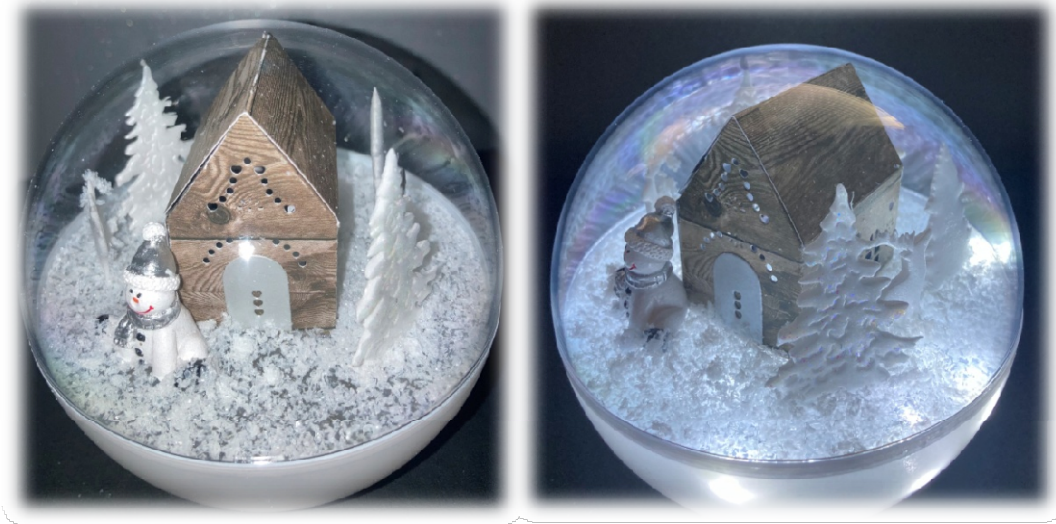

2021OUV01

2021OUV02

2021OUV03

2021OUV04

LES BOULES ILLUMINEES  
A POSER

DIAMETRE 12 CM

**BOULES ILLUMINEES A POSER (diamètre 12 cm)**

Bulles illuminées

**TARIF 19 €**

2021ILLUM001

2021ILLUM002

**BULLES ILLUMINEES A POSER (diamètre 12 cm)**

Bulles illuminées

**TARIF 19 €**

2021ILLUM003

2021ILLUM004